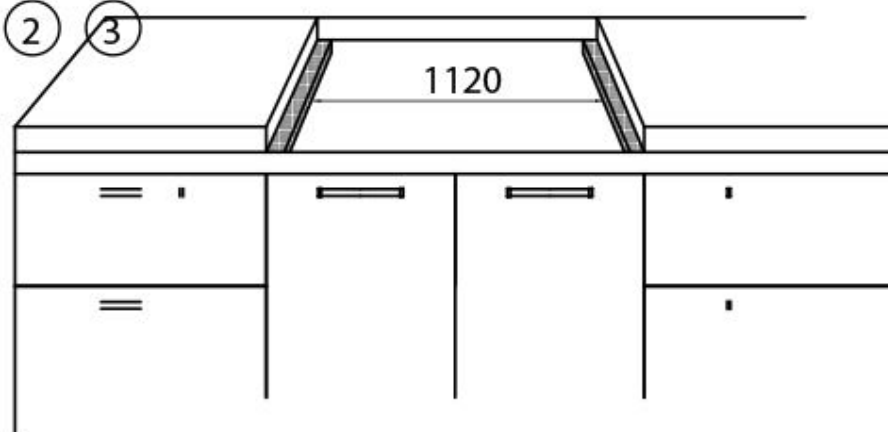

Rangetop Foster Milano

Range Top e top inox

Codice: 3167 000

DETTAGLI

Materiale Acciaio inox AISI 304

Texture Spazzolatura in linea

Dimensioni 1200x650 mm

Elemento riscaldante 5 fuochi

Foro incasso 1120x620 mm

Griglie Griglie in ghisa e coprispartifiamma smaltati

Potenza totale 11.700 W

Ausiliare 1.000 W

Semirapido 2x1.750 W

Rapido 3.000 W

Doppio 4.200 W

Sicurezza Valvolatura di sicurezza con termocoppia ad intervento rapido

Tipo di accensione Accensione elettrica sottomanopola

Tipo gas Collaudato per installazione con Gas metano, set ugelli GPL inclusi.

Tipologia Piano Cottura a Gas

DATI TECNICI

Incasso

①

②

③