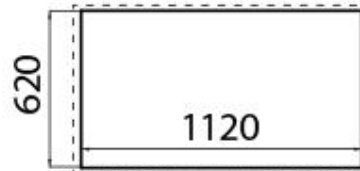

Rangetop Foster Milano

Range Top e top inox

Codice: 3167 000

DETTAGLI

Materiale Acciaio inox AISI 304

Texture Spazzolatura in linea

Dimensioni 1200x650 mm

Elemento riscaldante 5 fuochi

Foro incasso 1120x620 mm

Griglie Griglie in ghisa e coprispartifiamma smaltati

Potenza totale 11.700 W

Ausiliare 1.000 W

Semirapido 2x1.750 W

Rapido 3.000 W

Doppio 4.200 W

Sicurezza Valvolatura di sicurezza con termocoppia ad intervento rapido

Tipo di accensione Accensione elettrica sottomanopola

Tipo gas Collaudato per installazione con Gas metano, set ugelli GPL inclusi.

Tipologia Piano Cottura a Gas

DATI TECNICI

Incasso

①

②

③