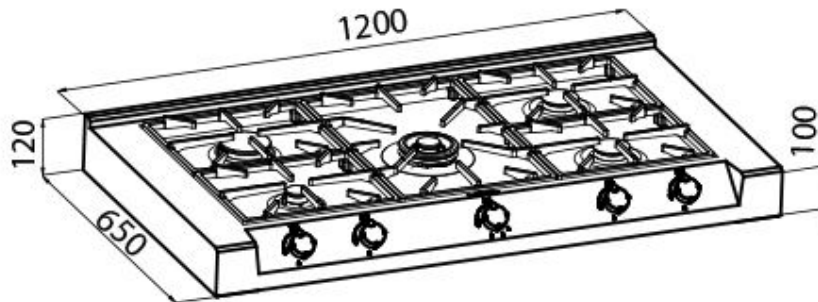

Rangetop Foster Milano

Range Top e top inox

Codice: 3167 000

DETTAGLI

Materiale Acciaio inox AISI 304

Texture Spazzolatura in linea

Dimensioni 1200x650 mm

Elemento riscaldante 5 fuochi

Foro incasso 1120x620 mm

Griglie Griglie in ghisa e coprispartifiamma smaltati

Potenza totale 11.700 W

Ausiliare 1.000 W

Semirapido 2x1.750 W

Rapido 3.000 W

Doppio 4.200 W

Sicurezza Valvolatura di sicurezza con termocoppia ad intervento rapido

Tipo di accensione Accensione elettrica sottomanopola

Tipo gas Collaudato per installazione con Gas metano, set ugelli GPL inclusi.

Tipologia Piano Cottura a Gas

DATI TECNICI

Incasso

①

②

③